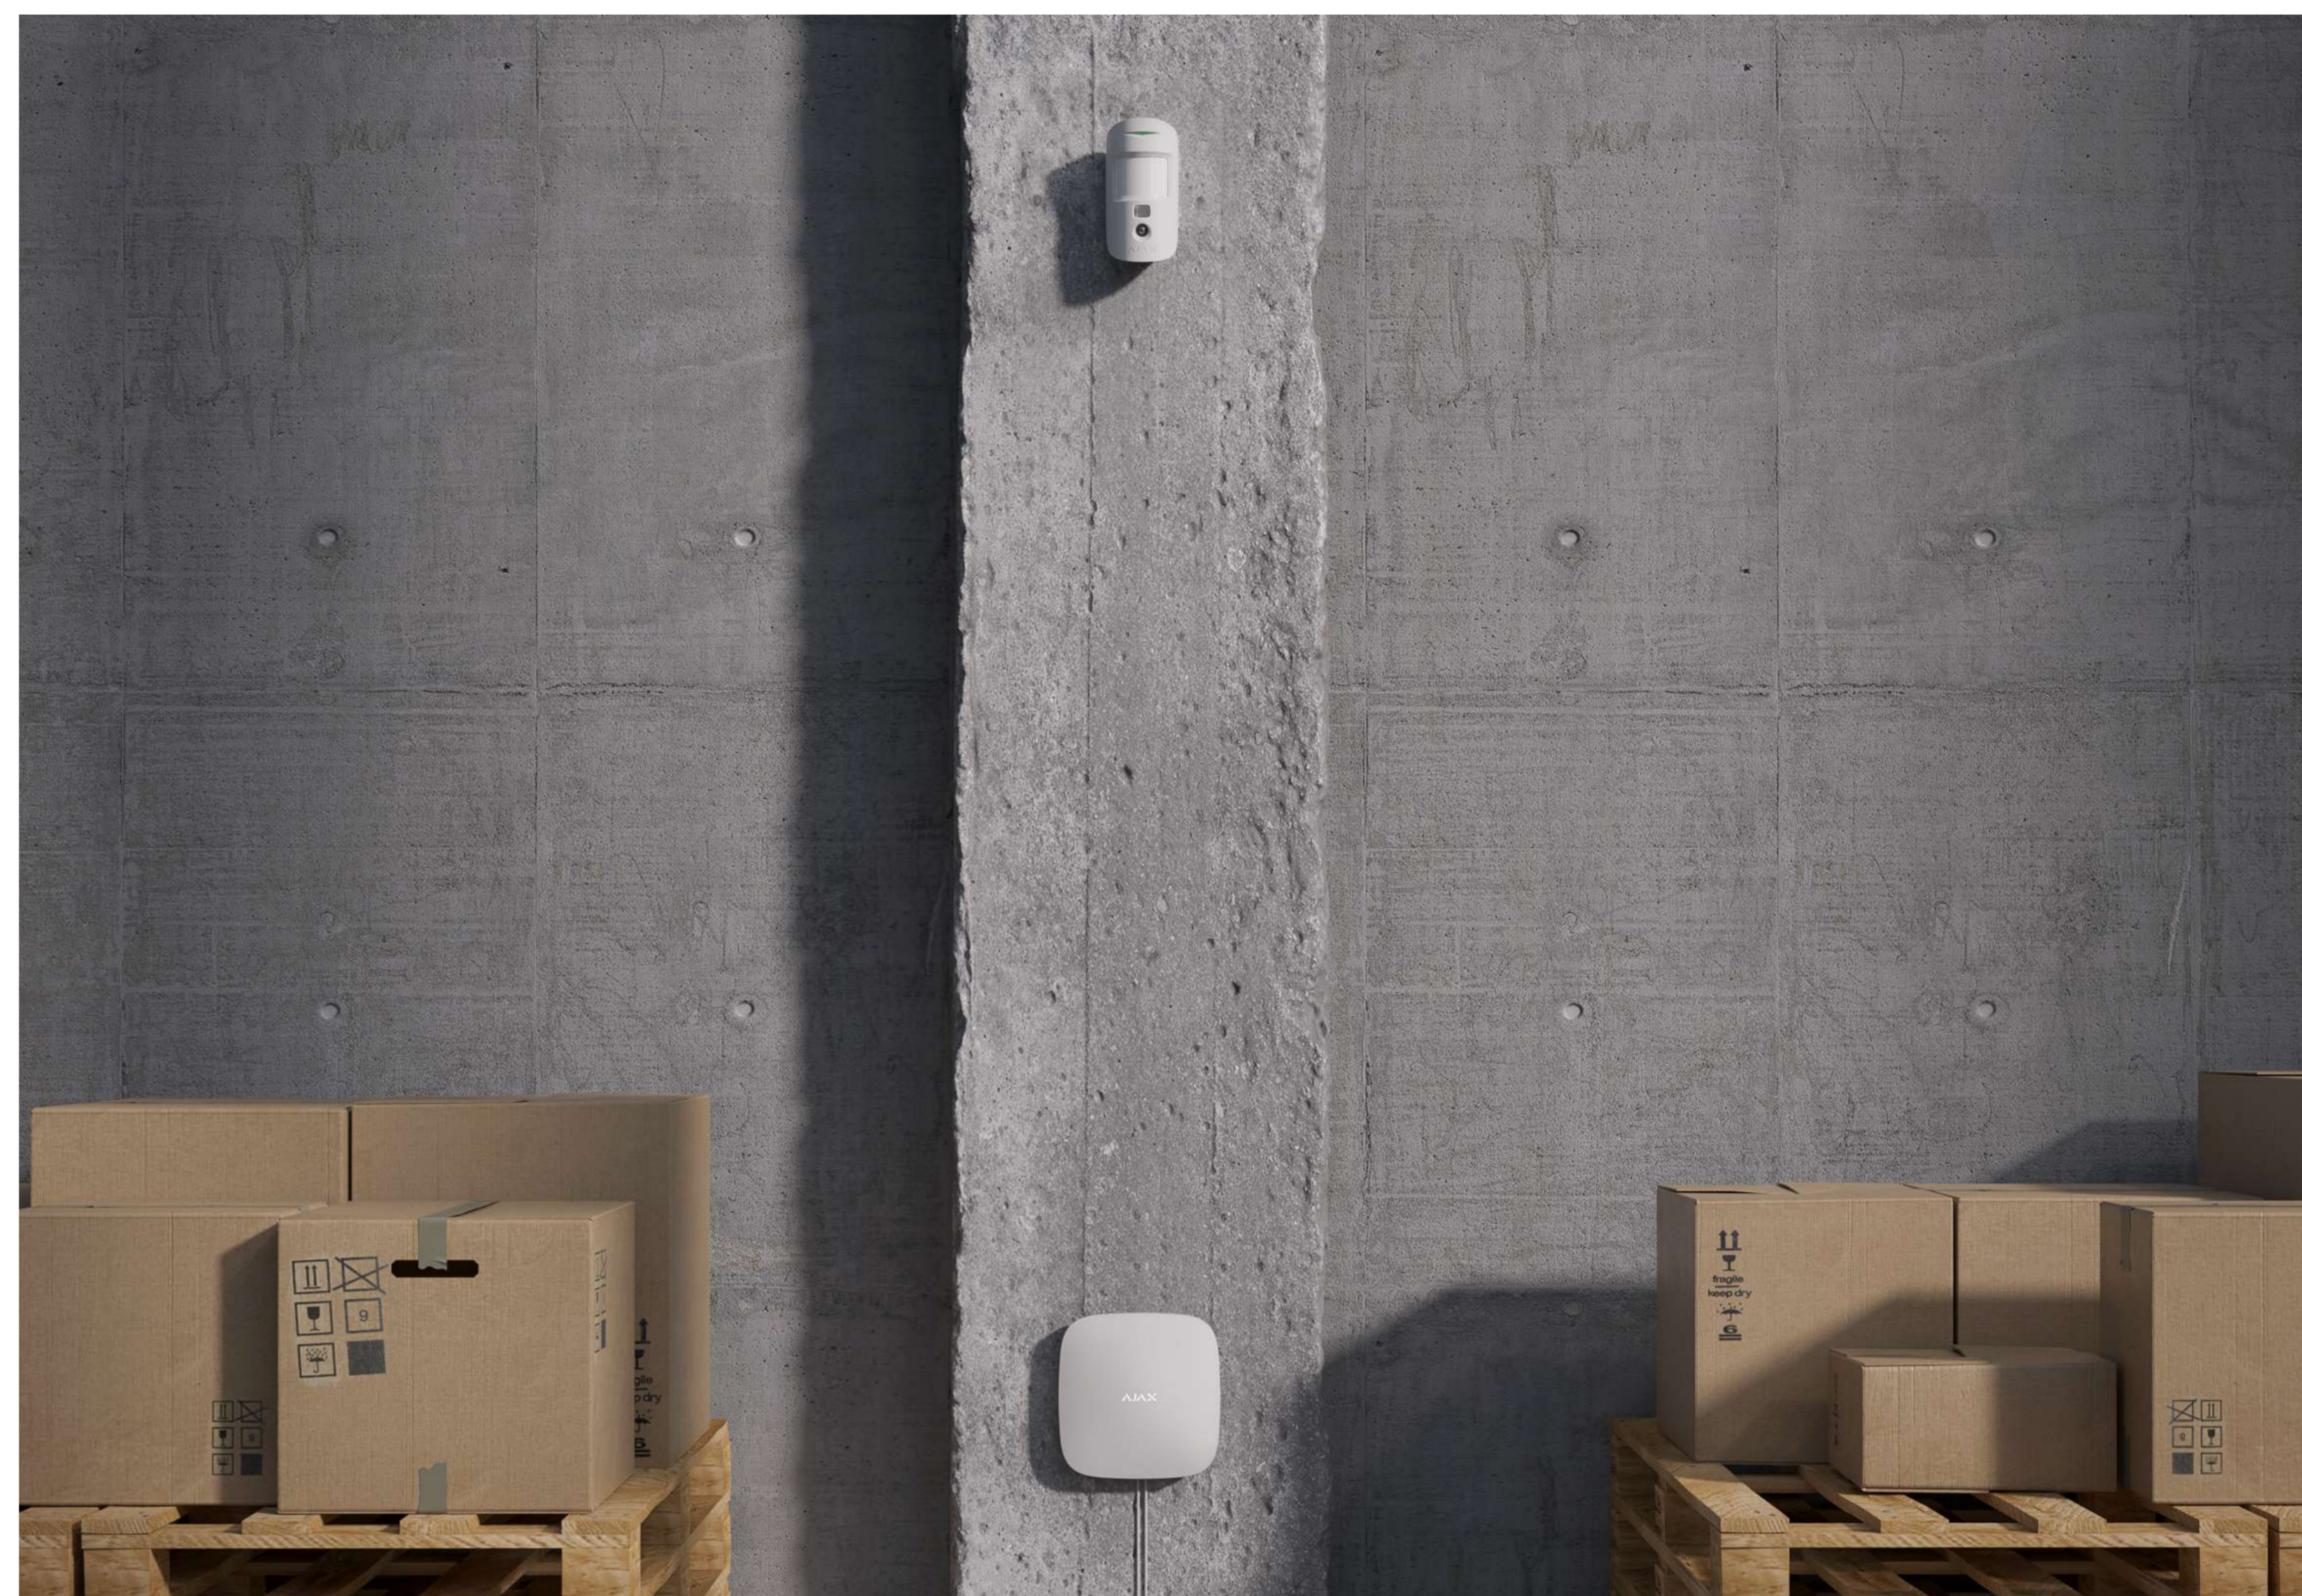

На складі

Використовуйте систему безпеки Ајах з фотоверифікацією у приміщеннях із відсутнім або нестабільним електропостачанням. З блоком живлення на 12–24 В \Rightarrow можна під'єднувати хаб і ретранслятори радіосигналу до електромереж низької напруги, а також використовувати портативні акумулятори.