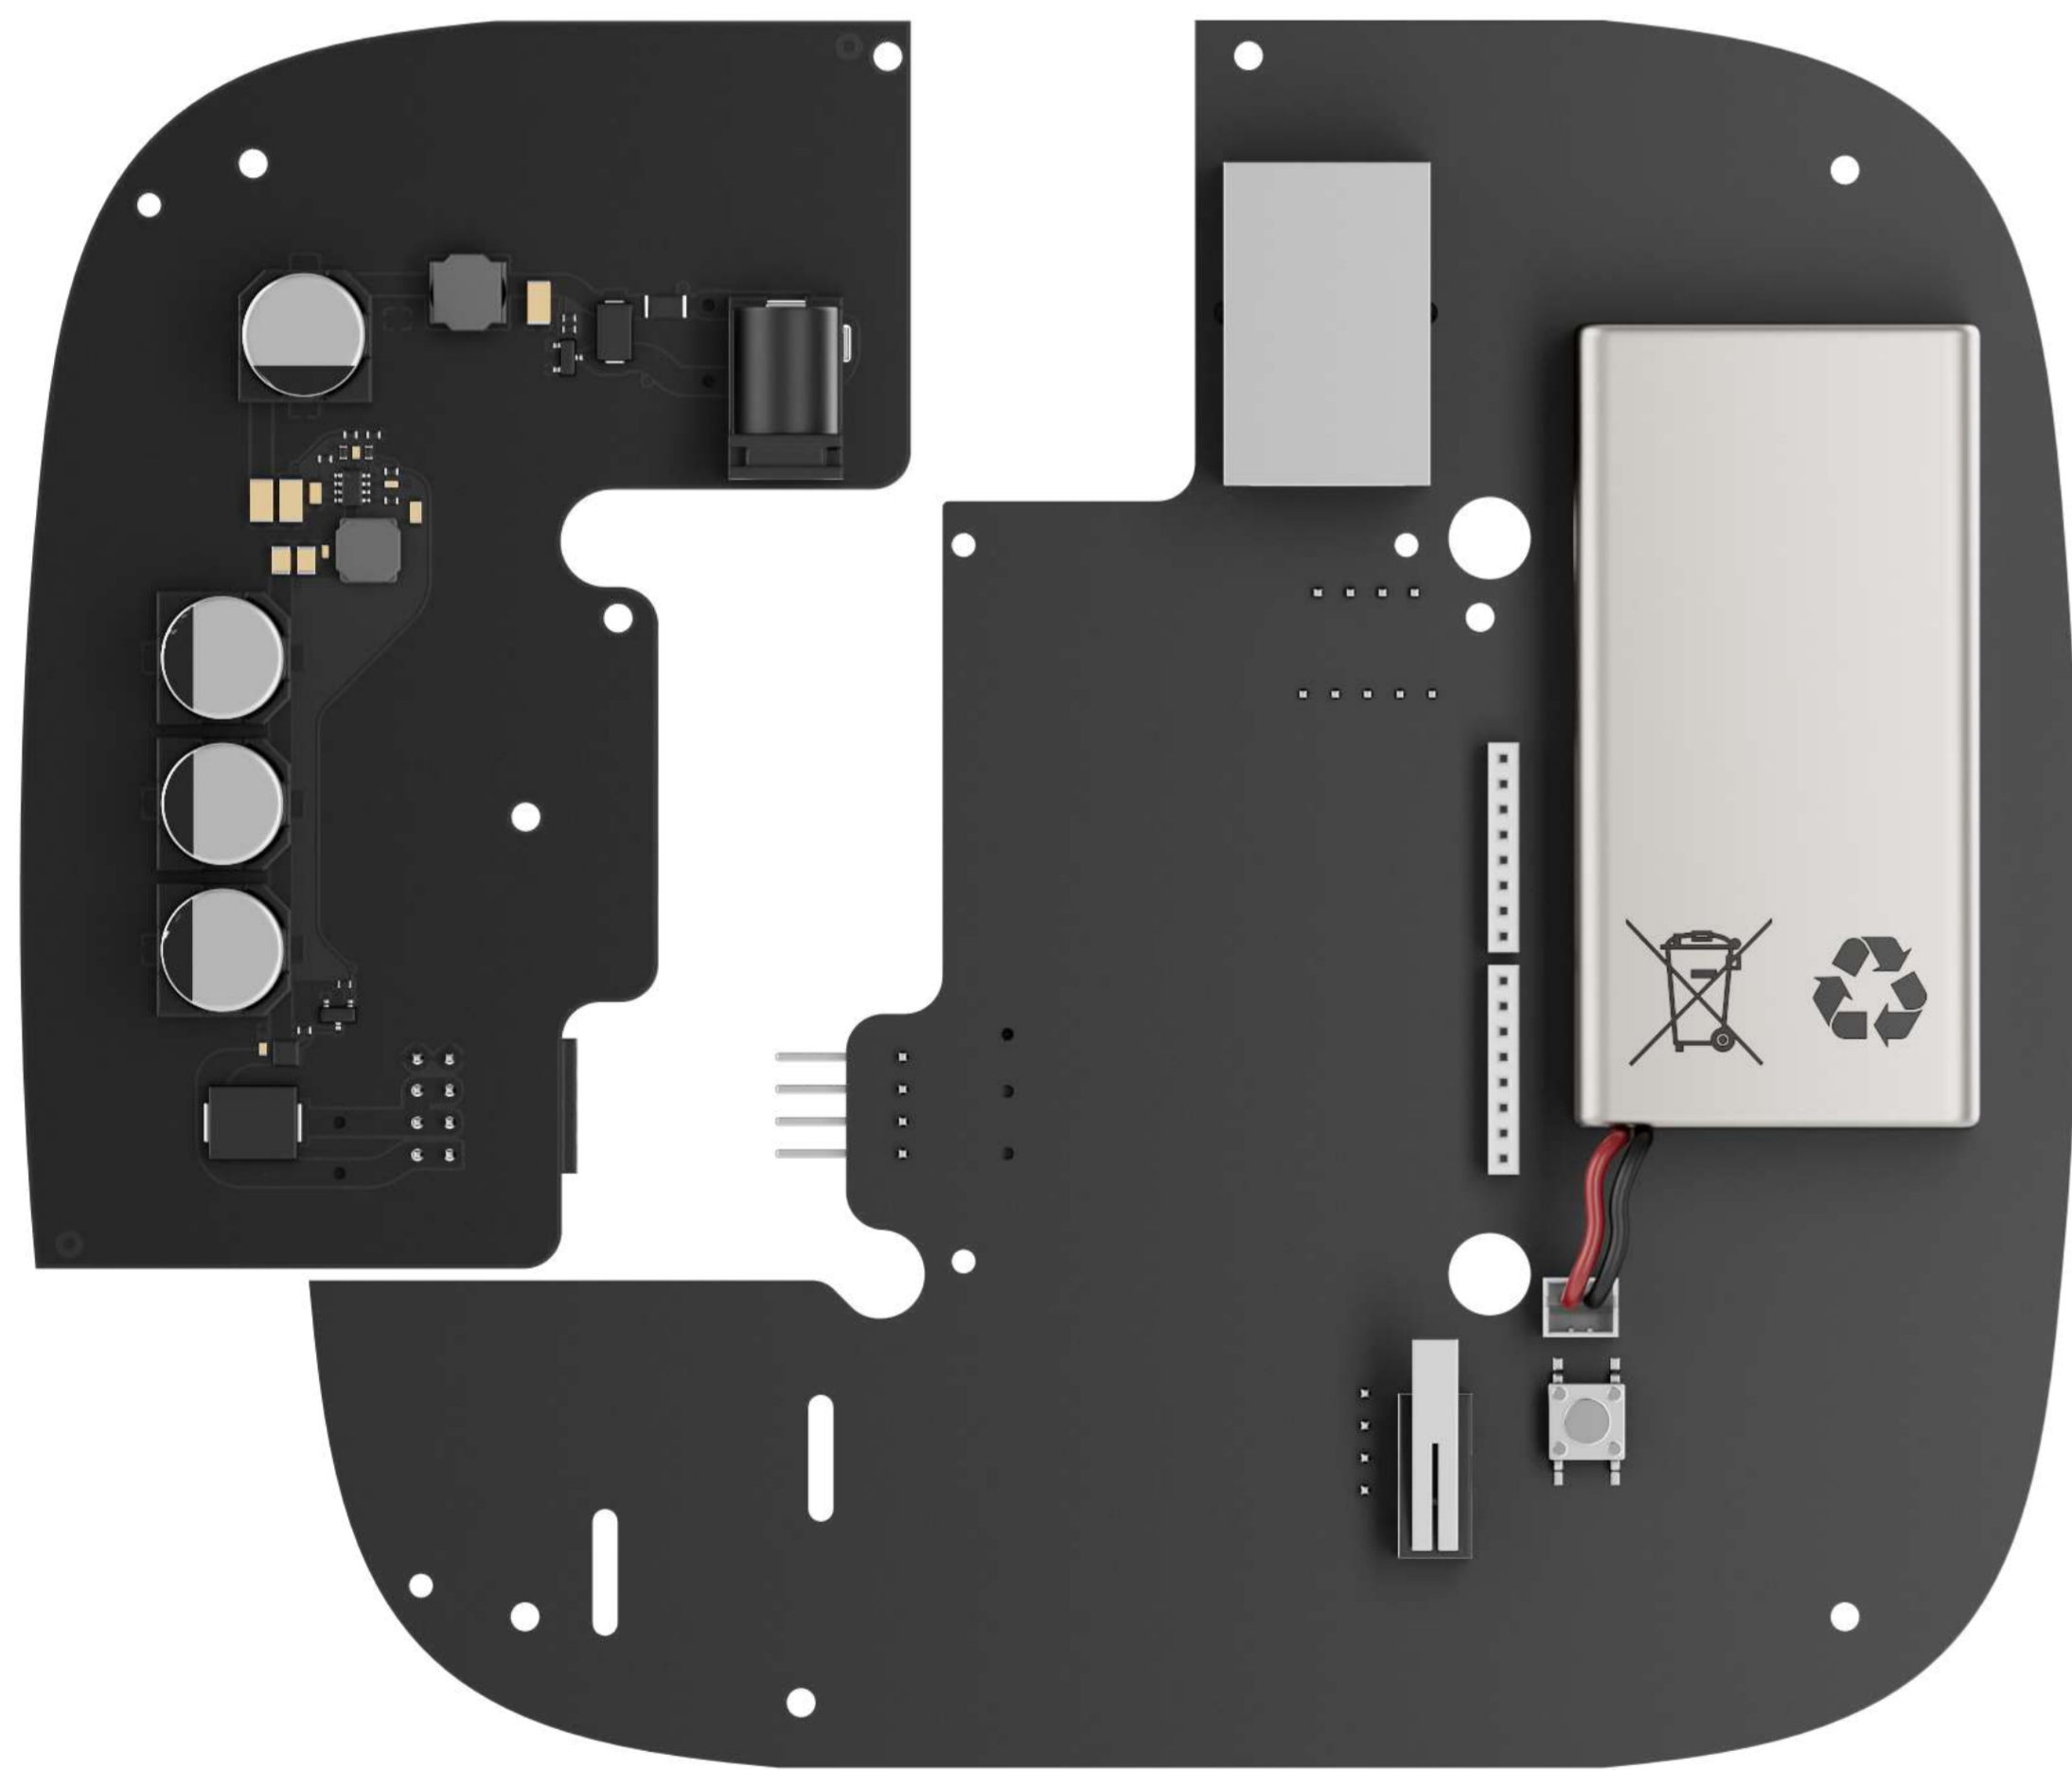

12–24V PSU for Hub 2/ Hub 2 Plus/ReX 2

Альтернативний блок живлення для під'єднання централей та ретрансляторів Ајах до низьковольтних джерел живлення. Замінює вбудований блок живлення 110/230 В ~.

Детальна інформація про пристрій доступна за посиланням:

 ajax.systems/support/devices/12-24-vpsu-hub2/

Встановлення

Професійному електрику чи інженеру монтажу необхідно до 10 хвилин, щоб встановити альтернативний блок живлення в хаб або ретранслятор.

12–24V PSU має стандартний роз'єм для під'єднання штекера power jack, а також клемний адаптер у комплекті. Для монтажу потрібна викрутка PH1 та інструкція за посиланням:

На складі

Використовуйте систему безпеки Ајах з фотоверифікацією у приміщеннях із відсутнім або нестабільним електропостачанням. З блоком живлення на 12–24 В \Rightarrow можна під'єднувати хаб і ретранслятори радіосигналу до електромереж низької напруги, а також використовувати портативні акумулятори.

Технічні характеристики

Сумісність	Хаби Hub 2 Hub 2 Plus Ретранслятори ReX 2	Під'єднання до мережі	Гніздо роз'єму 6,5 × 2 мм Штекер 5,5 × 2,1 мм Power jack
Вхід	Напруга 8–32 В $\overline{=}$ Струм до 1 А Напруга увімкнення 8 В $\overline{=}$ ± 2,5% Напруга відключення 7–7,5 В $\overline{=}$ Залежить від навантаження	Вихід	Напруга 4,65 В $\overline{=}$ ± 5% Струм до 1,5 А
Встановлення	Метод встановлення Всередині корпусу хаба або ретранслятора Діапазон робочих температур від –10°C до +40°C Допустима вологість до 75%	Корпус	Колір N/A Розміри 98 × 70 × 17 мм Вага 26 г
Комплектація	12–24V PSU for Hub 2/ Hub 2 Plus/ReX 2 Клемний адаптер Коротка інструкція		