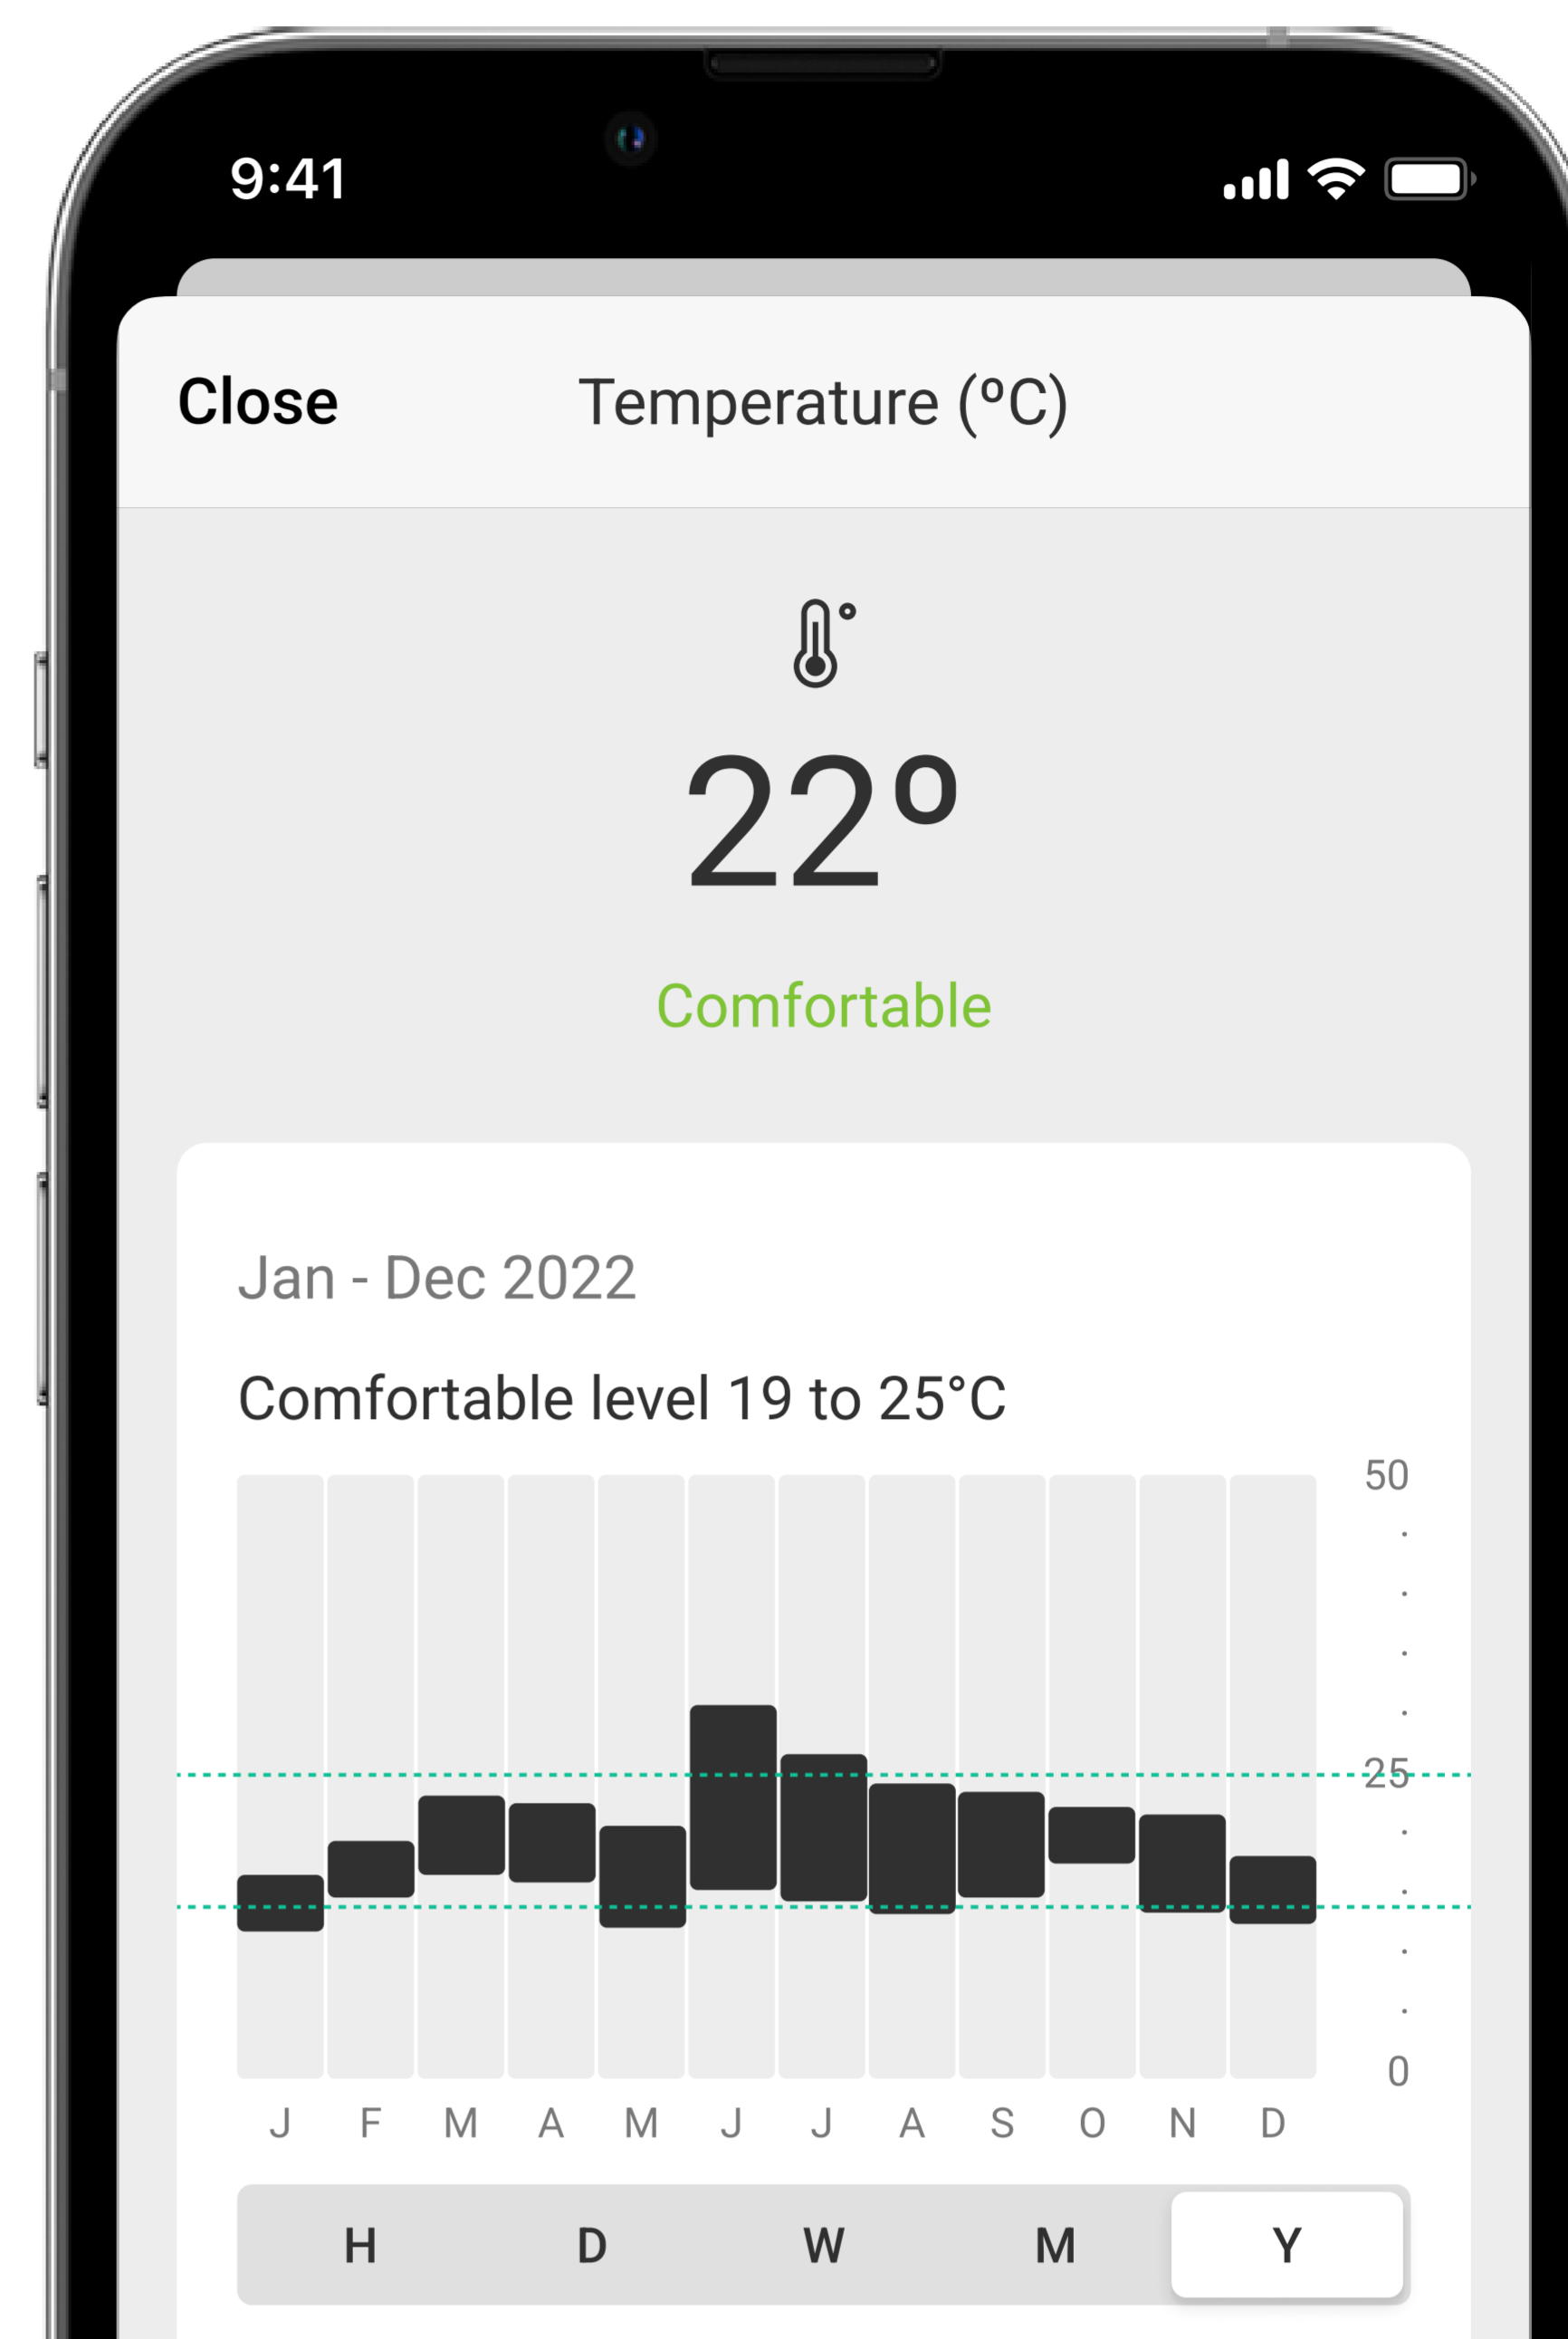

Точність вимірювань

° ±0,2°C

±1,8%

CO₂ ± (30 + 3%) ppm

Моніторинг у застосунках

Ваші клієнти можуть у будь-який момент увійти до застосунку Ajax, щоб перевірити якість повітря у приміщенні. Показники LifeQuality доступні на екрані пристроїв та кімнат.

Клієнти можуть перевірити показники за певний проміжок часу або за певну дату. Для оцінки якості повітря в динаміці та виявлення залежностей від часу в застосунках доступні графіки кожного з показників.