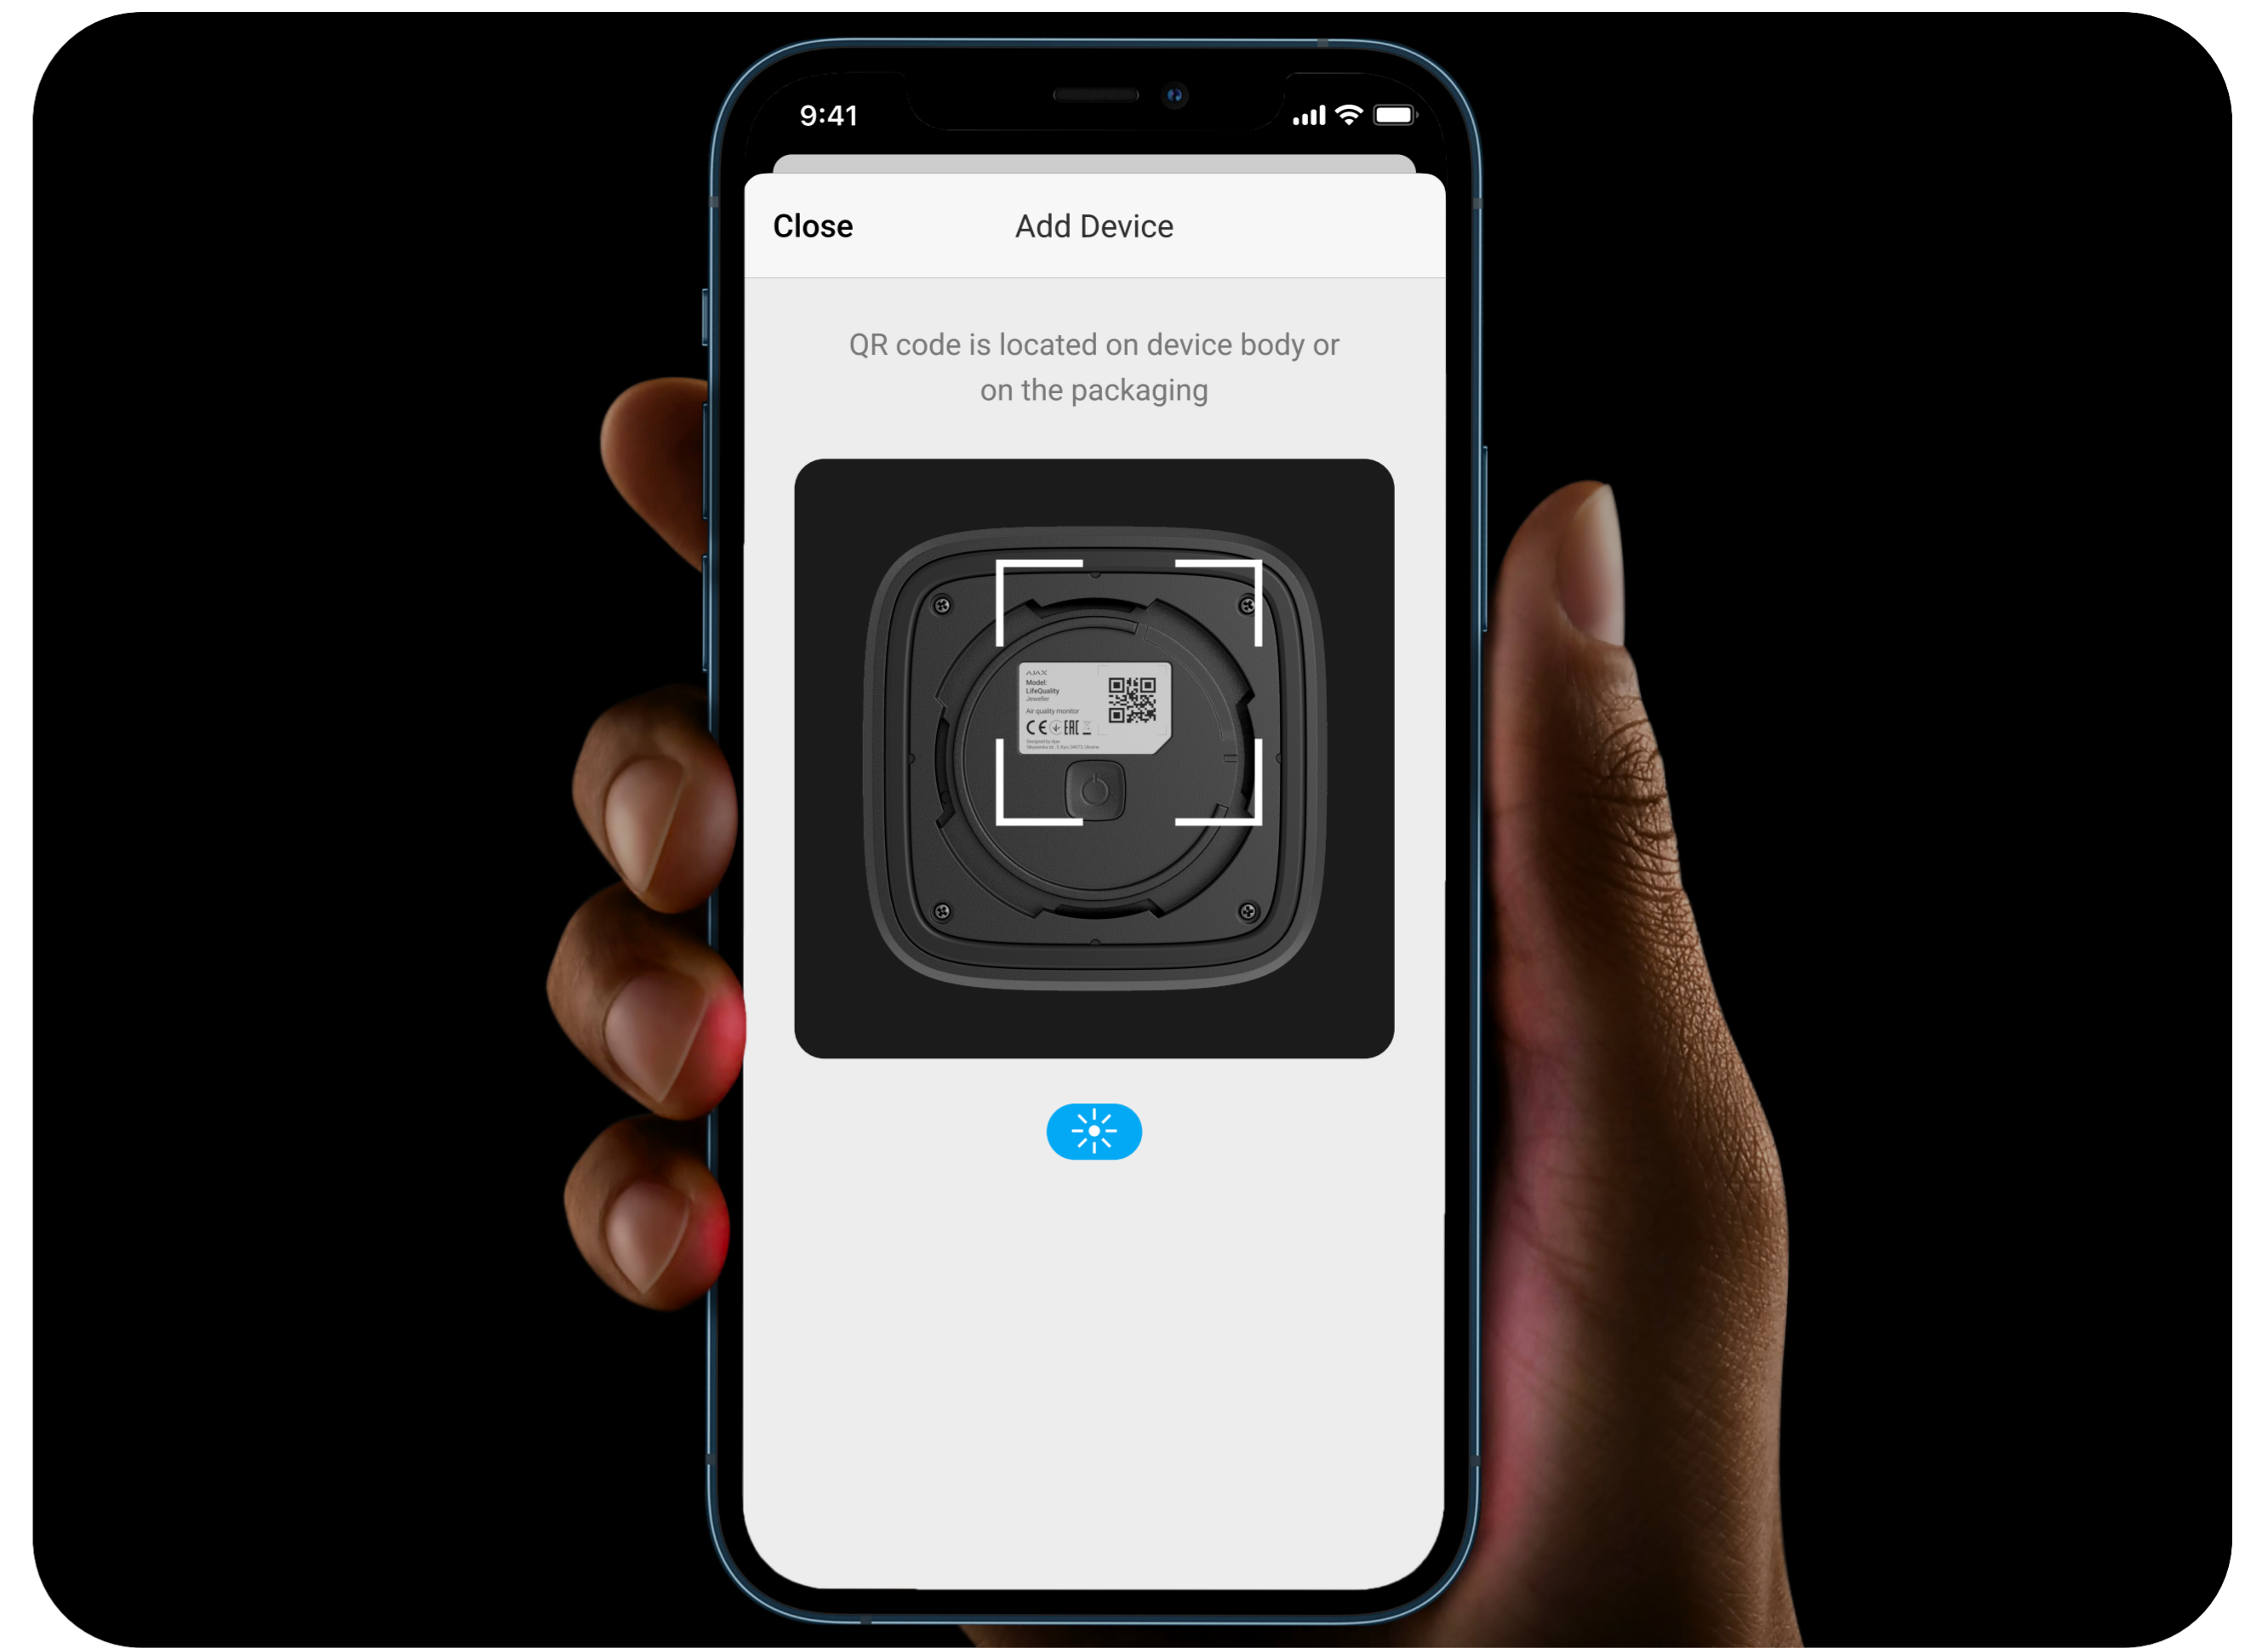

 Зберігання показників: до 2 років

 Дискретність вимірювань до 1 хвилини

Jeweller + Wings

ТЕХНОЛОГІЯ ЗВ'ЯЗКУ

Jeweller i Wings — радіопротоколи для двостороннього, швидкого й надійного зв'язку між хабами та під'єднаними пристроями. Протоколи забезпечують дальність бездротового зв'язку до 1700 м, що дозволяє встановлювати датчики навіть у великому опенспейсі.

Jeweller відповідає за передавання всієї необхідної інформації. Завдяки йому користувачі завжди мають доступ до показань датчиків у застосунках Ajax незалежно від кількості пристроїв у системі. А Wings використовується для передавання великої кількості даних після втрати та відновлення зв'язку між датчиком і хабом.

Корпус пристрою не потрібно розбирати. Кріпильна панель SmartBracket дозволяє надійно зафіксувати його на стіні чи іншій плоскій поверхні. Акселерометр сповістить, якщо хтось спробує зняти датчик з кріплення або змінити його положення.