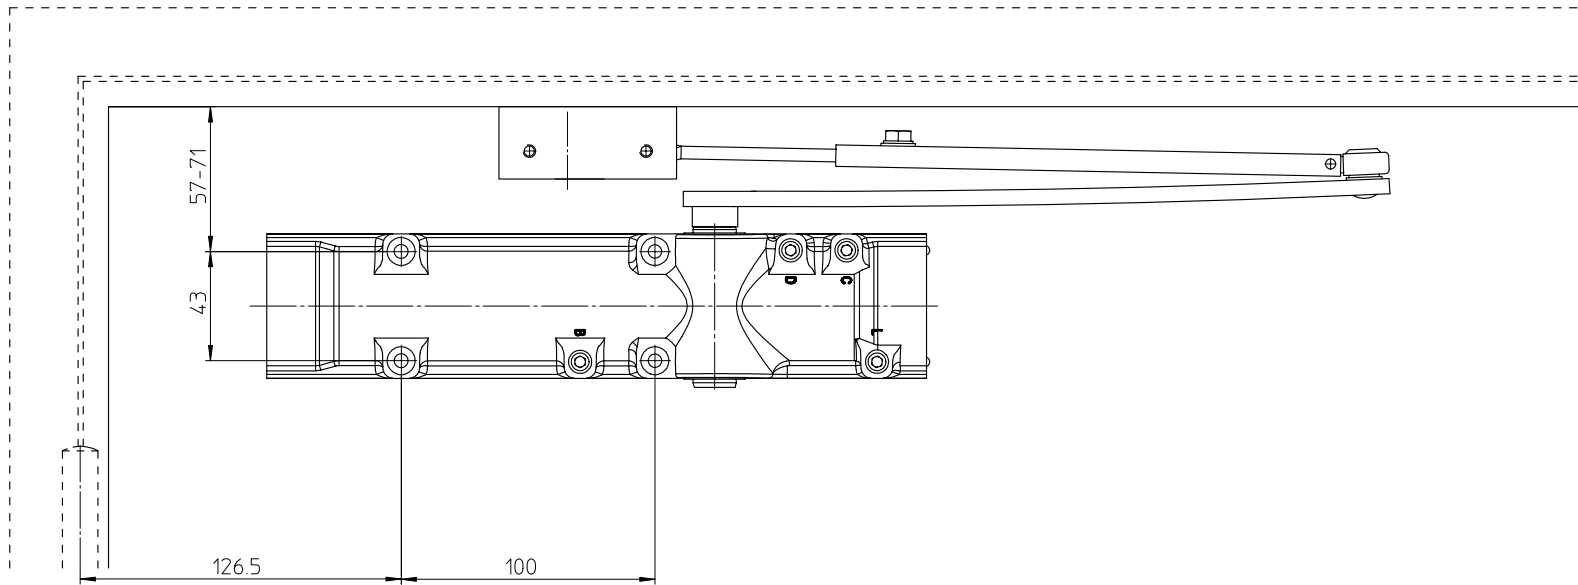

DC335, DC233-DC235 PARALLEL ARM INSTALLATION /PARALLEL ARM MONTERING /PARALLEL ARM MONTAGE
 /MONTAGE BRAS PARALLERE /YHDENSUUNTAISVETOLAITE ASENNUS

Max door opening angle 180°(depending on the door construction)
 Max öppnongsvinkel 180° [beror av dörrkonstruktion]
 Max Öffnungswinkel 180°(abhängig von Türkonstruktion)
 Max ouverture 180°(selon la construction de la porte)
 Max oven aukeamiskulma 180°(ovirakenteesta riippuen)

DC240-DC241 PARALLEL ARM INSTALLATION /PARALLEL ARM MONTERING /PARALLEL ARM MONTAGE
 D20, D30 /MONTAGE BRAS PARALLERE /YHDENSUUNTAISVETOLAITE ASENNUS

Max door opening angle 180°(depending on the door construction)
 Max öppnongsvinkel 180° [beror av dörrkonstruktion]
 Max Öffnungswinkel 180°(abhängig von Türkonstruktion)
 Max ouverture 180°(selon la construction de la porte)
 Max oven aukeamiskulma 180°(ovirakenteesta riippuen)