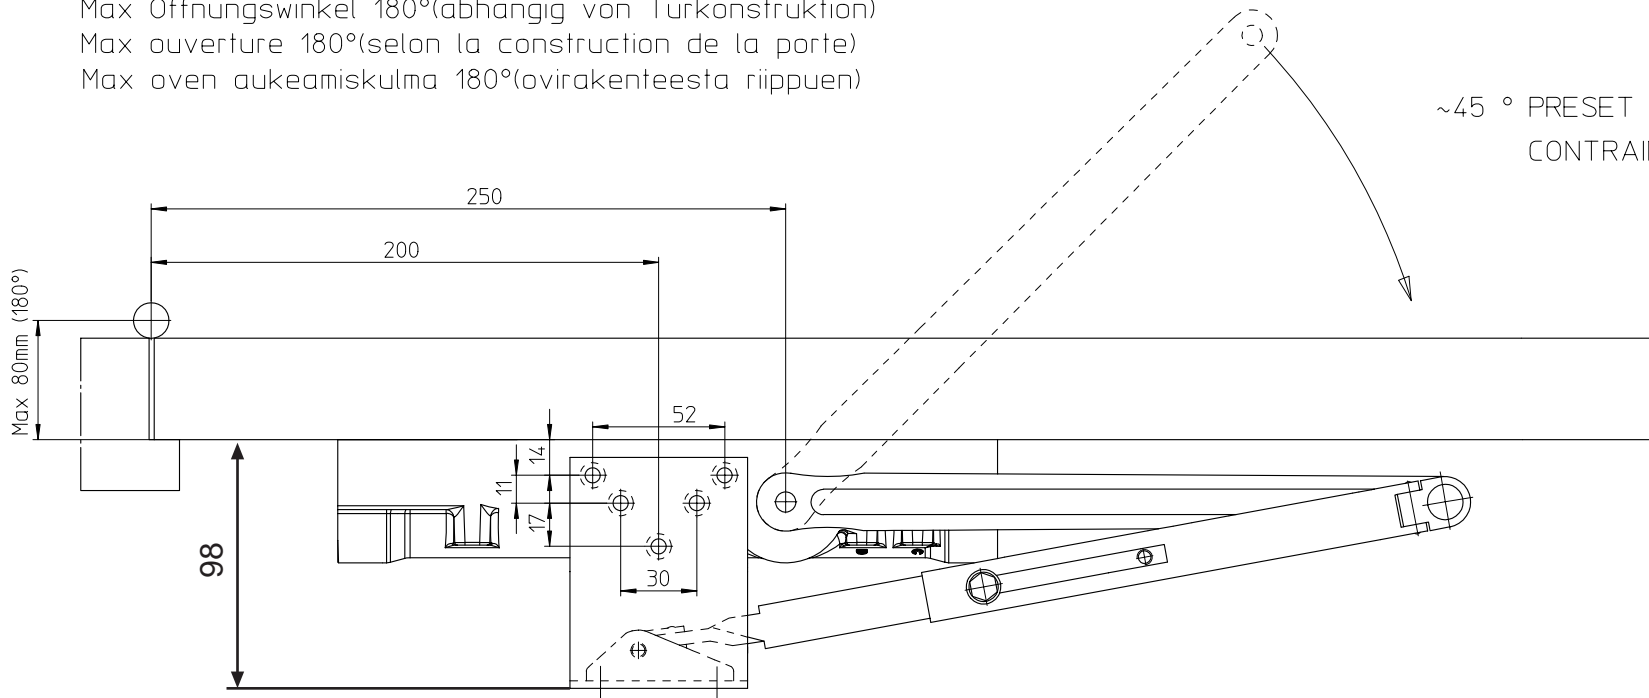

DC335, DC233-DC235 PARALLEL ARM INSTALLATION /PARALLEL ARM MONTERING /PARALLEL ARM MONTAGE
 /MONTAGE BRAS PARALLERE /YHDENSUUNTAISVETOLAITE ASENNUS

Max door opening angle 180°(depending on the door construction)
 Max öppnongsvinkel 180° [beror av dörrkonstruktion]
 Max Öffnungswinkel 180°(abhängig von Türkonstruktion)
 Max ouverture 180°(selon la construction de la porte)
 Max oven aukeamiskulma 180°(ovirakenteesta riippuen)

DC240-DC241 PARALLEL ARM INSTALLATION /PARALLEL ARM MONTERING /PARALLEL ARM MONTAGE
 D20, D30 /MONTAGE BRAS PARALLERE /YHDENSUUNTAISVETOLAITE ASENNUS

Max door opening angle 180°(depending on the door construction)
 Max öppnongsvinkel 180° [beror av dörrkonstruktion]
 Max Öffnungswinkel 180°(abhängig von Türkonstruktion)
 Max ouverture 180°(selon la construction de la porte)
 Max oven aukeamiskulma 180°(ovirakenteesta riippuen)