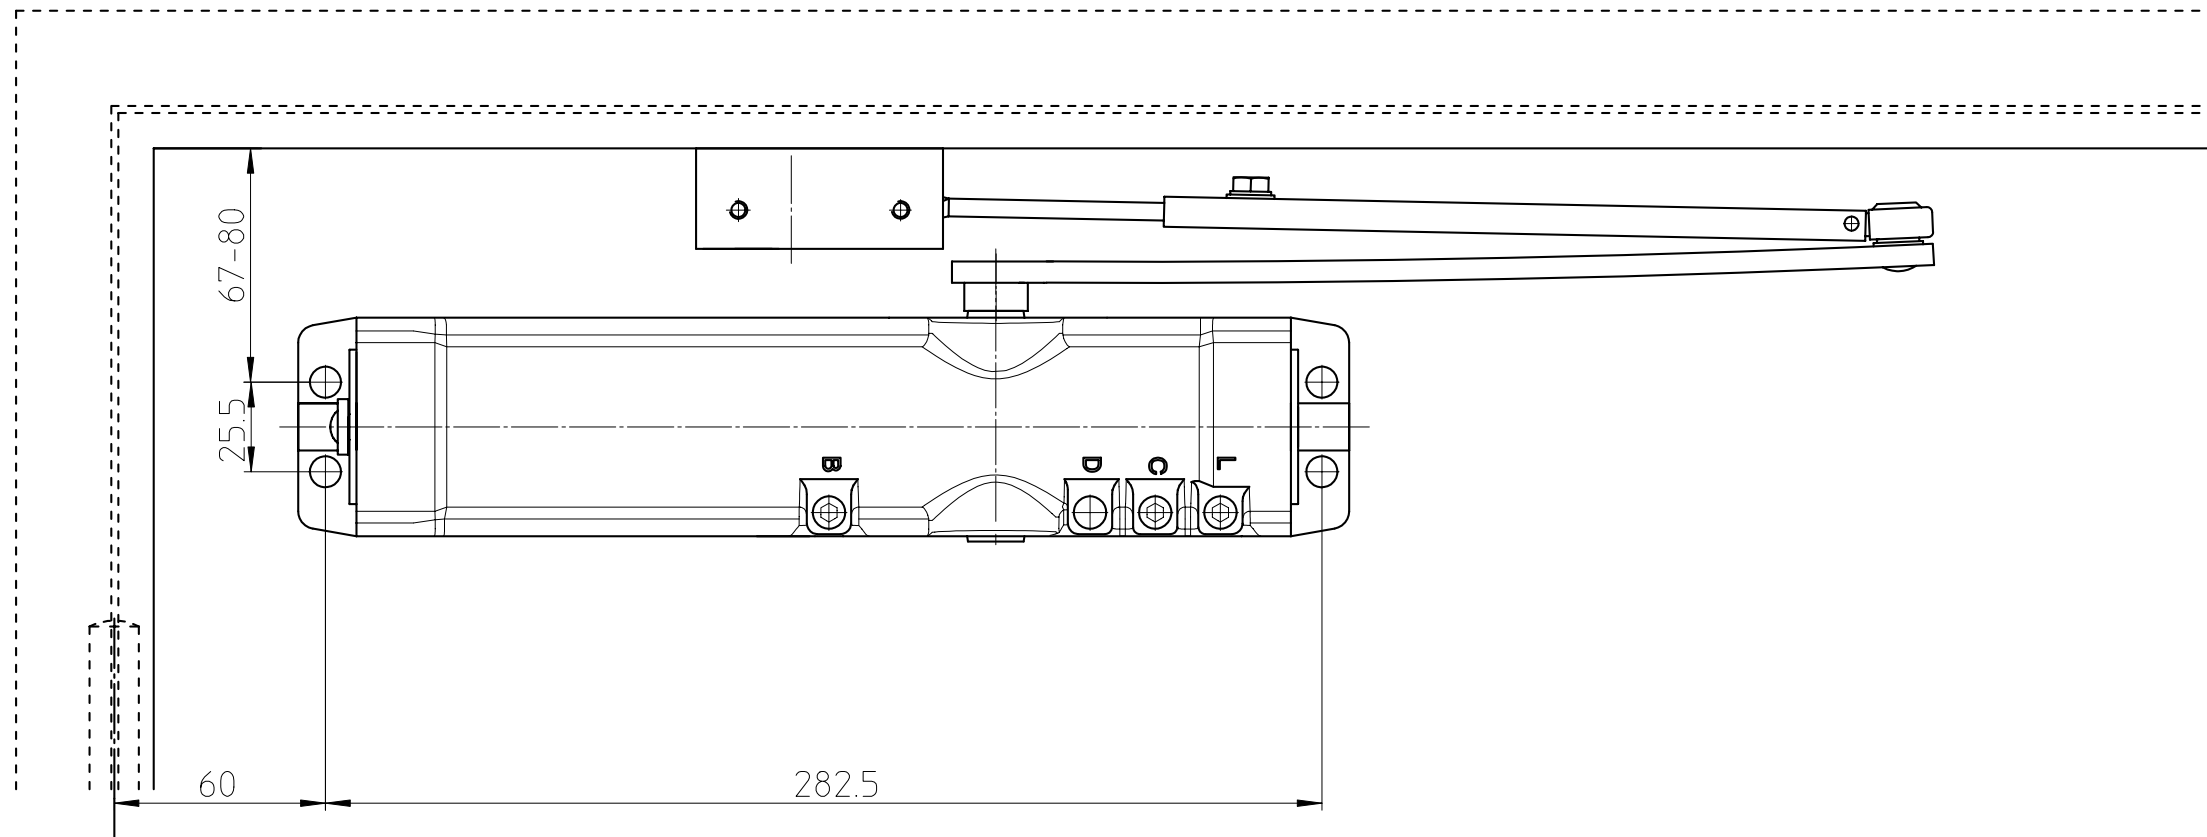

DC335, DC233-DC235 PARALLEL ARM INSTALLATION /PARALLEL ARM MONTERING /PARALLEL ARM MONTAGE
 /MONTAGE BRAS PARALLERE /YHDENSUUNTAISVETOLAITE ASENNUS

Max door opening angle 180°(depending on the door construction)
 Max öppnongsvinkel 180° [beror av dörrkonstruktion]
 Max Öffnungswinkel 180°(abhängig von Türkonstruktion)
 Max ouverture 180°(selon la construction de la porte)
 Max oven aukeamiskulma 180°(ovirakenteesta riippuen)

DC240-DC241 PARALLEL ARM INSTALLATION /PARALLEL ARM MONTERING /PARALLEL ARM MONTAGE
 D20, D30 /MONTAGE BRAS PARALLERE /YHDENSUUNTAISVETOLAITE ASENNUS

Max door opening angle 180°(depending on the door construction)
 Max öppnongsvinkel 180° [beror av dörrkonstruktion]
 Max Öffnungswinkel 180°(abhängig von Türkonstruktion)
 Max ouverture 180°(selon la construction de la porte)
 Max oven aukeamiskulma 180°(ovirakenteesta riippuen)