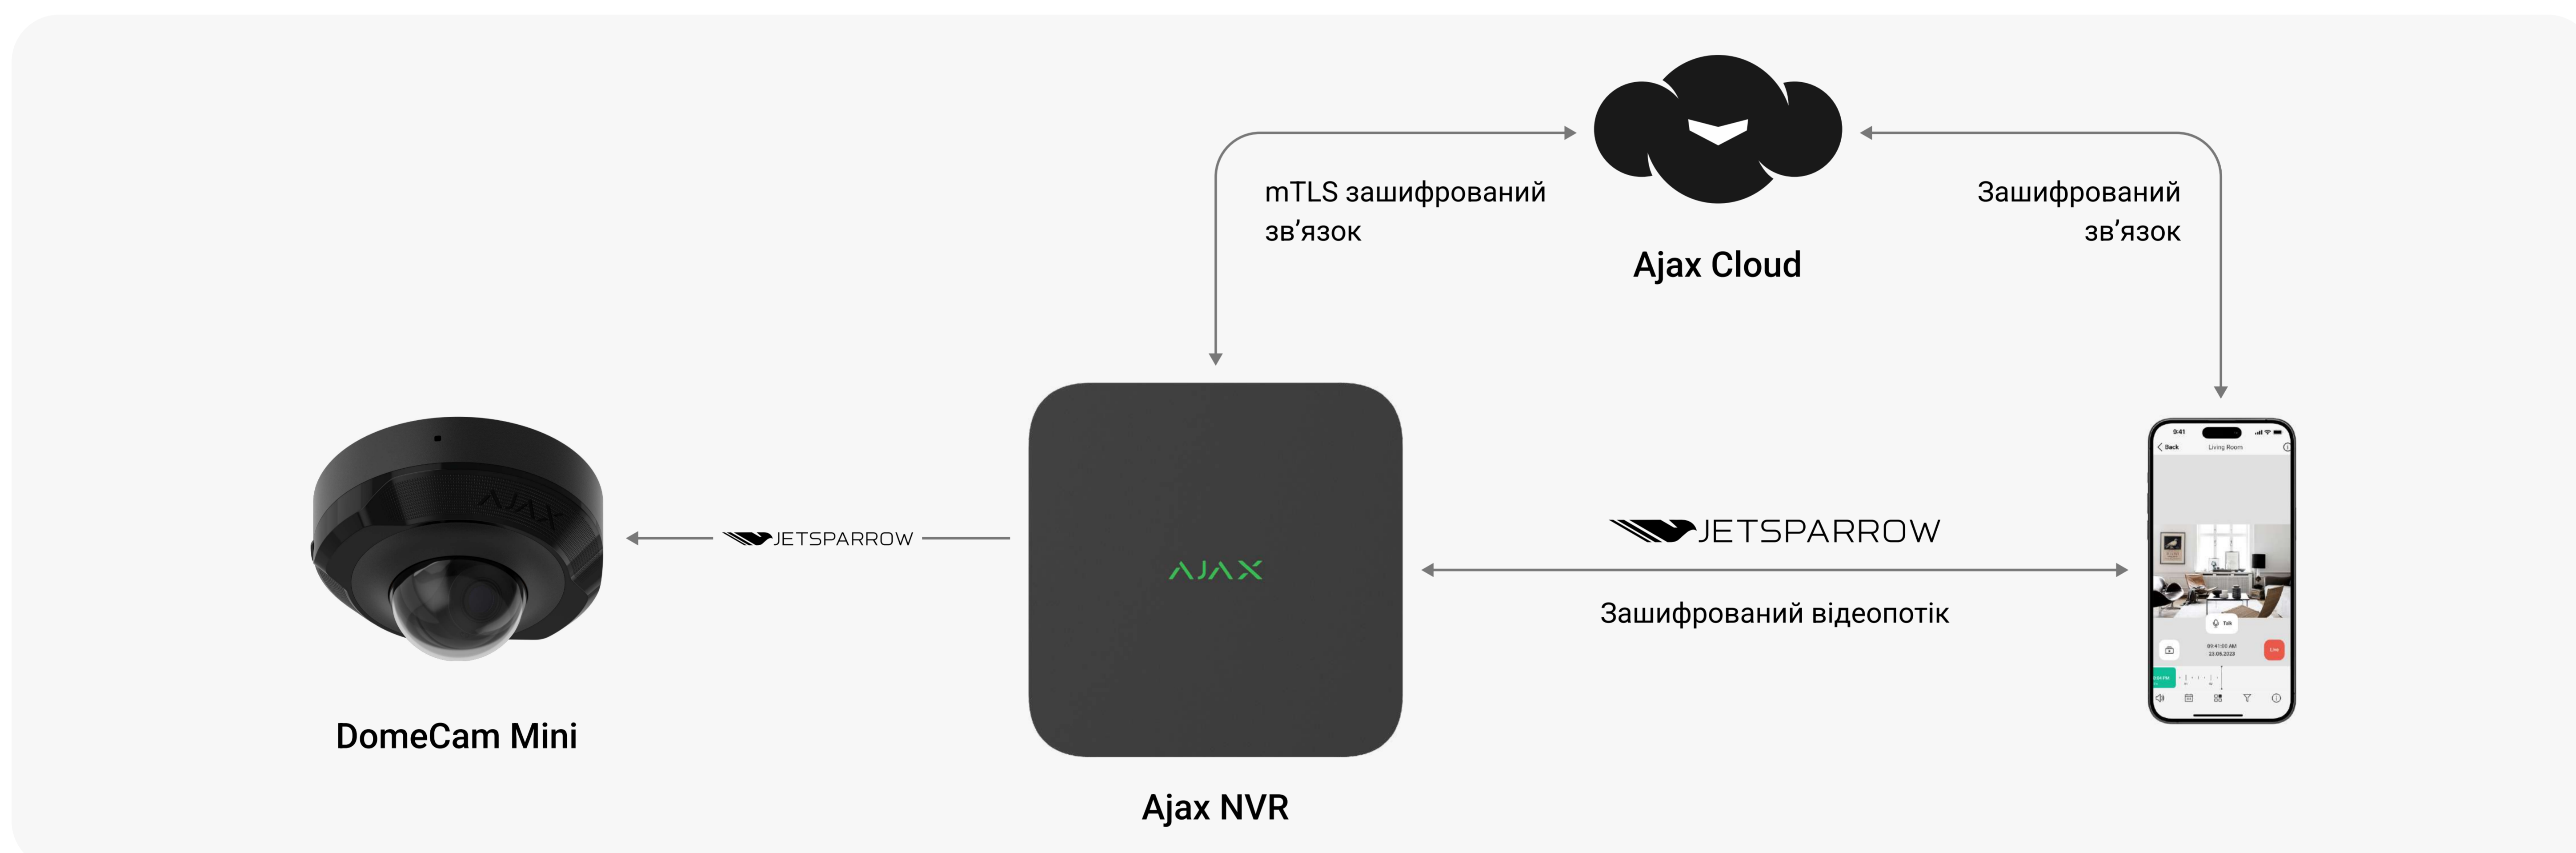

### DomeCam Mini (8 Мр/2.8 мм)

Дротова охоронна IP-камера з роздільною здатністю до 3840 × 2160 пікселів і кутом огляду 100°–110°

### DomeCam Mini (5 Мр/4 мм)

Дротова охоронна IP-камера з роздільною здатністю до 2880 × 1620 пікселів і кутом огляду 75°–85°

### DomeCam Mini (8 Мр/4 мм)

Дротова охоронна IP-камера з роздільною здатністю до 3840 × 2160 пікселів і кутом огляду 75°–85°

## Принцип роботи

DomeCam Mini працює безперебійно та використовує Ajax Cloud для синхронізації із системою. Пропріетарна технологія JetSparrow забезпечує швидку P2P-передачу відеоданих. Завдяки аналізу даних за допомогою ШІ камера DomeCam Mini виявляє та розпізнає різні типи об'єктів: людей, транспортні засоби та домашніх тварин. Це дозволяє записувати лише відповідні події та використовувати менше пам'яті на жорсткому диску або SD-карті. Для додаткової економії ресурсу камери можуть вести запис, тільки якщо система знаходиться в режимі охорони.