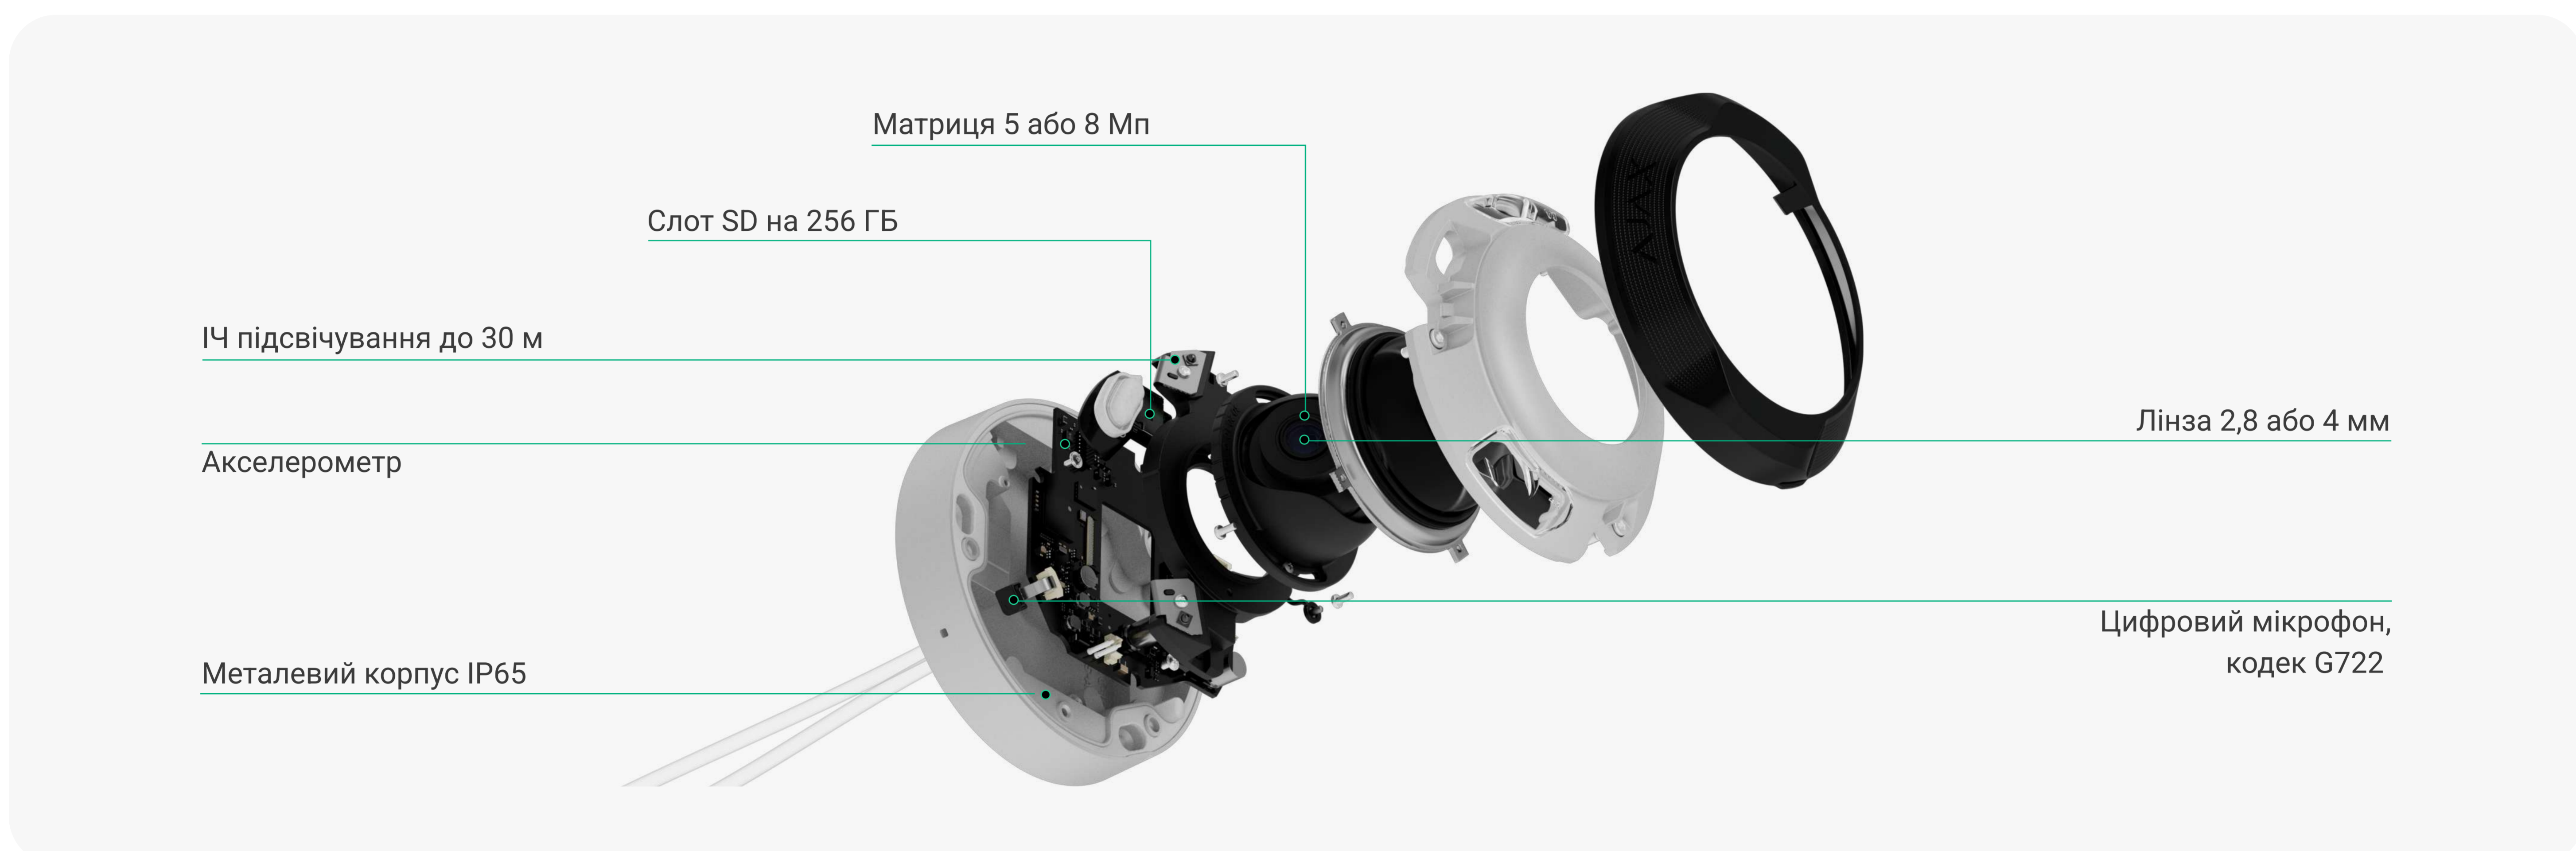

Зручний пошук в архіві

- P2P потокова передача JetSparrow
- Миттєвий перегляд у реальному часі
- Швидка навігація по архіву з фільтрами та календарем
- Подвійний потік для миттєвого перегляду
- Експорт відео в декілька кліків

Інтуїтивне налаштування

- Під'єднання через QR-код
- Конфігурація через застосунки Ajax
- Регульовані зони виявлення руху доступні в застосунках
- Спостереження в режимі реального часу з перевіркою стану системи

Лінійки продуктів Superior, Fibra та Baseline є взаємно сумісними. Це відкриває численні можливості для побудови систем будь-якої конфігурації.

Особливості Роздільна здатність Модель 5 МП: до 2880 × 1620 пікселів при 25 кадрах за секунду (3K UHD) Модель 8 МП: до 3840 × 2160 пікселів при 20 кадрах за секунду (4K UHD) Об'єктив - 2,8 мм: кут огляду 100°–110° - 4 мм: кут огляду 75°–85° Перемикач день/ніч Автоматичний Обробка зображення True WDR (апаратне та програмне забезпечення) Стиснення відео H.265, H.264 Бітрейт Повний дуплекс 100 Мбіт/с Одновременний перегляд у реальному часі До 5 каналів Доступ користувача До 200 користувачів Тригер тривоги Виявлення руху, Розпізнавання за допомогою ШІ, Детектор тривоги, Сценарії автоматизації	Сумісність Хаби Усі хаби Ajax (до 200 камер в одній системі Ajax) Відеореєстратори NVR	Блок живлення Блок живлення 12 В ± 20% =, 1 А До 7,5 Вт споживання електроенергії від мережі Порт Ethernet Стандарт PoE 802.3af, клас 3
	Корпус Розміри 113 × 60 мм Вага 360 г Кольори Чорний Білий Діапазон робочих температур від -30 °С до +60 °С від -22 °F до +140 °F Допустима вологість до 95%	Відповідність стандартам CE FCC RED RoHS NDAA Повний комплект DomeCam Mini Шаблон установки Монтажный комплект Коротка інструкція

1 – необхідно встановити SD-карту або під'єднати до NVR за допомогою жорсткого диска